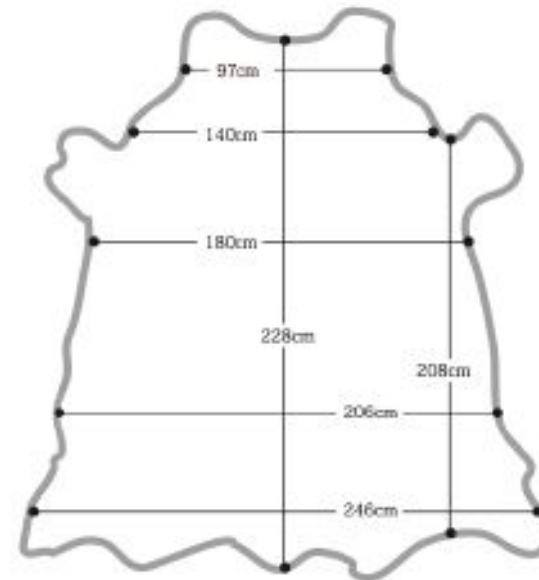

Muirhead: Fine Scottish Leather

ミュアヘッドレザー価格表

2019年 NEW

本革価格（消費税・輸入送料別途）		
品名	上代単価（デシ）	用途
Caledonian（カレドニアン）	¥190 / ds	自動車 家具 革小物
Grampian（グランピアン）	¥190 / ds	自動車 家具 革小物
Cairngorm（ケアンゴーム）	¥170 / ds	自動車 家具 革小物
Lustrana（ラストラーナ）	¥170 / ds	家具 革小物
Metallic（メタリック）	¥320 / ds	自動車 家具 革小物
Sateen（サティーン）	¥190 / ds	航空機 列車 自動車 家具 革小物

輸入送料	
全裁(枚)	送料(税別)
1	¥18,000
2	¥18,000
3	¥23,000
4	¥27,000
5	¥31,000
6	¥36,000
7	¥40,000
8	¥44,000
9	¥49,000
10	¥54,000
11	¥60,000
12	¥65,000
15	¥76,000
20	¥100,000

- 全裁売りのみになります（半裁不可）
- 価格は全て税抜です
- 販売単位 = ds (デシ) です。1ds = 10 × 10cm
- 最小ロットは全裁1枚（1 hide）以上になります
- Highland Bull（ハイランドブル）というスコットランドとアイルランドに生息する牛の品種を使用した高品質な牛革です
- 1 hideのサイズは約420～520ds（デシ）。平均470ds（デシ）です
- 必要数をデシでお知らせください
- 輸入送料はスコットランドから日本国内ご指定の納品先までです
- 納期：約7日（土日祝を挟む場合、納期は前後いたします）
- ロール状に巻いて梱包し、発送いたします
- パンチング加工ご希望の場合は下記へお問い合わせください

hide展開図 記載サイズは平均的な参考サイズです

grège grege (グレージュ)
〒107-0062 東京都港区南青山4-7-17 1F
Muirhead Leather TEL 03-4530-3613
日本総代理店 担当：ケンブ モモコ momoko@grege.jp

Muirhead
Fine Scottish Leather